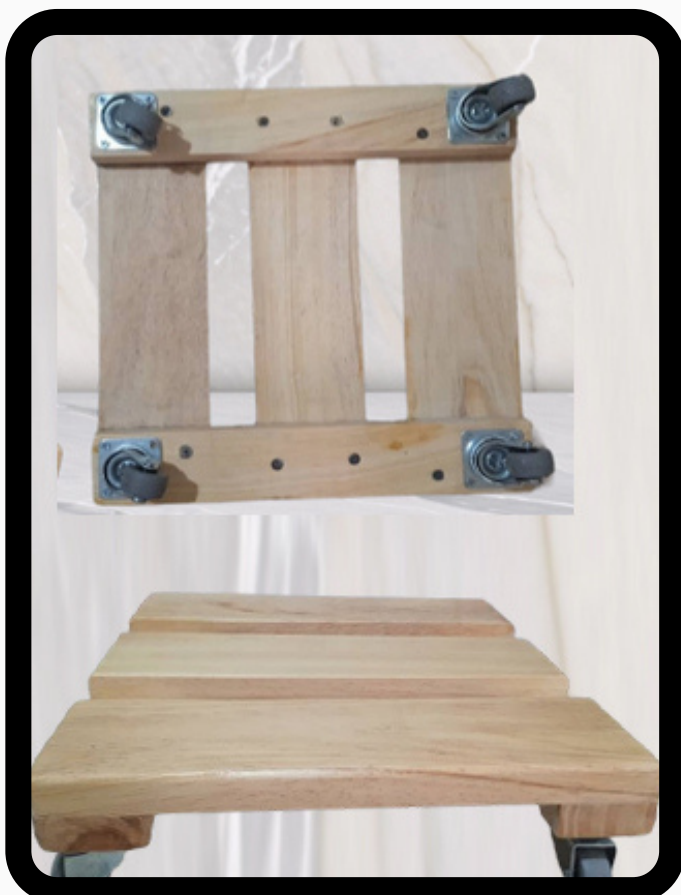

# Catálogo 2026

**\$21c/u**

**PORTA HUEVOS  
NATURAL**

Dimensiones: 36cm X 30cm X 18cm

**Al mayor desde 6 unidades**

Valor por mayor: \$19 c/u

**\$8c/u**

**TABLA PARA PARRILLA Y  
PASAPALOS**

**Al mayor desde 6 unidades**

Valor por mayor: \$7c/u

**\$18 c/u**

**BASE CON RUEDAS**

Dimensiones: 30 x 30 cm - Altura 8cm

**Al mayor desde 6 unidades**

Valor por mayor: \$17 c/u